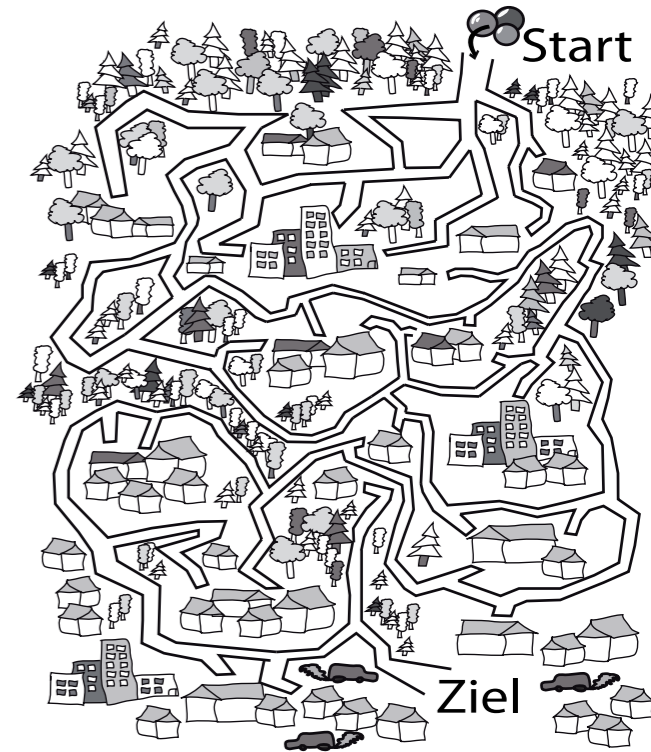

ENTDECKERTOUR

bis 10 Jahre

dein Name

Auswahlbild auf der Rückseite!

Waldwunderkammer

im 1. Stock

Welcher Gegenstand in der Waldwunderkammer gefällt dir am besten?

Finde drei Gegenstände die aus einem anderen Land stammen!

Lösungsvorschläge gibt es an der Infothek. Super, du hast die Entdeckertour geschafft!

StadtWaldWelt

Was braucht dieser Förster im Wald? Kreise die richtigen Gegenstände ein.

Wo findest du diese zwei zwei Gegenstände und wie heißen sie?

Suche die weißen Bälle in der Ausstellung. Wähle drei Bälle aus mit Bildern die der Umwelt gut tun und werfe sie in den CO₂-Korb! Streiche die anderen durch.

StadtWaldWelt

Überlege: Warum sind manche weniger gut? Vergleiche untereinander.

StadtWaldWelt

Finde einen Weg, so dass frische Luft in die Stadt kommt.

Gelingt dir das auch bei dem Spiel in der Ausstellung?

StadtWaldWelt

Findest du die Tierspuren in der Ausstellung?

Wie viele Tiere findest du in der Ausstellung? Hast du die Tiere draußen entdeckt?